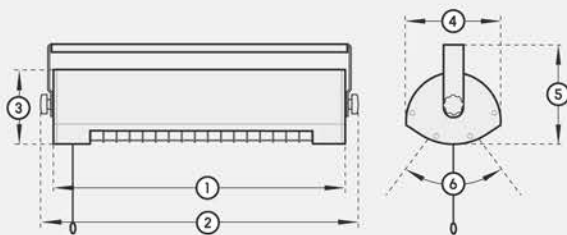

ohne Schalter | without switch

Farbe colour	Art.-Nr. item no.
● titan titanium	9100002
○ weiß white	9100000
● nano-anthrazit nano-anthracite	9100459

mit Kippschalter | with toggle switch

● titan titanium	9100003
○ weiß white	9100001
● nano-anthrazit nano-anthracite	9100460

mit Zugschalter | with pull switch

● titan titanium	9100015
○ weiß white	9100014
● nano-anthrazit nano-anthracite	9100461

Abmessungen | dimensions

1. Länge length	444 mm
2. Gesamtlänge total length	483 mm
3. Höhe height	110 mm
4. Breite width	144 mm
5. Gesamthöhe total height	152 mm
6. Kippbereich tilting range	+/- 30°