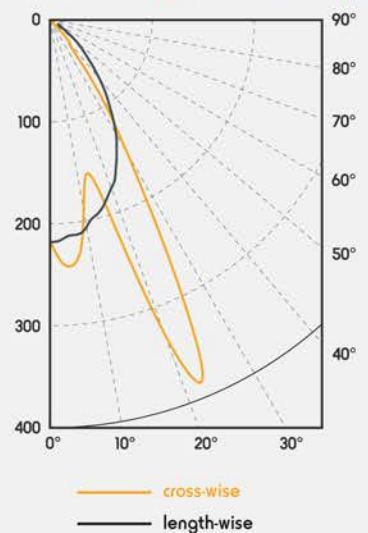

Wärmeleistung | thermal output

Zubehör | accessories

Windschutz-Steckhalterung | plug-in mounting for wind shield	Seite | page	86	Wand-/Deckenhalterung | wall and ceiling bracket	Seite | page	89
Windschutz-Pfostenhalterung | post mounting for wind shield	Seite | page	86	Deckeneinbaurahmen | frame for in-ceiling mounting	Seite | page	90
Kletthalterung | velcro tape attachment	Seite | page	87	Sprosshalterung (groß) | bar attachment (big)	Seite | page	91
Befestigungsprofil für Markisen | mounting profile for awnings	Seite | page	87	Sprosshalterung (klein) | bar attachment (small)	Seite | page	91
Stativ | tripod	Seite | page	88	Tragrohrhalterung | supporting tube attachment	Seite | page	91
			Wärmeregler 2000 Watt | heat controller 2000 watts	Seite | page	92