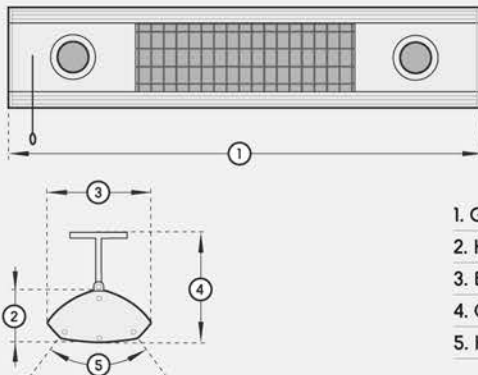

Stromanschluss | power connection

230 V / IP 24

Anschlussleitung | connection cable

400 mm mit Schuko stecker | with Schuko plug

Gewicht | weight

3,8 kg

beheizbare Fläche | heatable area

bis 12 m² | up to 12 m²

Packungsinhalt | package contents

1x SOLAMAGIC All in one mit Wand-/Deckenhalterung
1x Betriebs-/ Montageanleitung
1x SOLAMAGIC All in one with wall and ceiling bracket
1x instruction manual

1x 1400 Watt/ 818 mm/ 2x 25 Watt Einbaustrahler und Zugschalter 4-stufig
1x 1400 watts/ 818 mm/ 2x 25 watt recessed spots and pull switch 4-stepped

Farbe | colour

Art.-Nr. | item no.

- titan | titanium 9100361
- weiß | white 9100362
- nano-anthrazit | nano-anthracite 9100393

Abmessungen | dimensions

- 1. Gesamtlänge | total length 818 mm
- 2. Höhe | height 73 mm
- 3. Breite | width 145 mm
- 4. Gesamthöhe | total height 160 mm
- 5. Kippbereich | tilting range +/- 30°