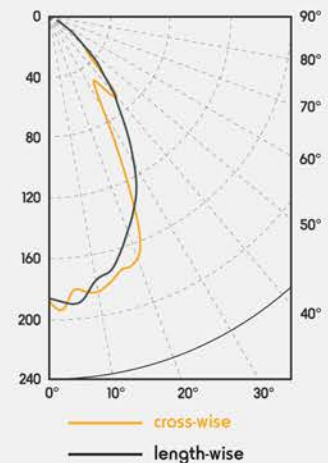

Wärmeleistung | thermal output

Zubehör | accessories

Kombihalterung | combi bracket
2x erforderlich | 2x necessary

Seite | page 89

Tragrohrhalterung | supporting tube attachment
2x erforderlich | 2x necessary

Seite | page 91