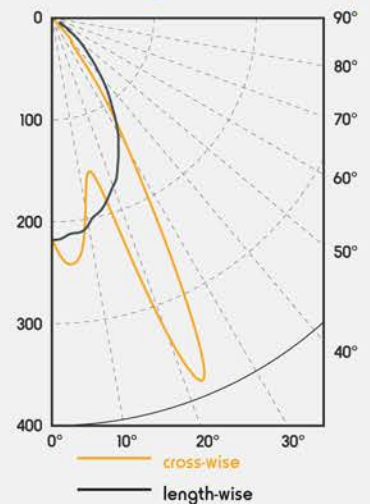

Wärmeleistung | thermal output

Zubehör | accessories

Anschlussleitung für Hirschmann-Kupplung weiß
connection cable for Hirschmann coupling white

Länge | length	Art.-Nr. | item no.
2,5 m (3-adrig | 3-pin plug)	9100064
5 m (3-adrig | 3-pin plug)	9100043
10 m (3-adrig | 3-pin plug)	9100044

Adapterset für Mastmontage

adapter set for mast mounting

Durchmesser | diameter	Art.-Nr. | item no.
Ø 50 mm	9100313
Ø 60 mm	9100314
Ø 70 mm	9100315
Ø 80 mm	9100316
Ø 45 - 89 mm	9100338