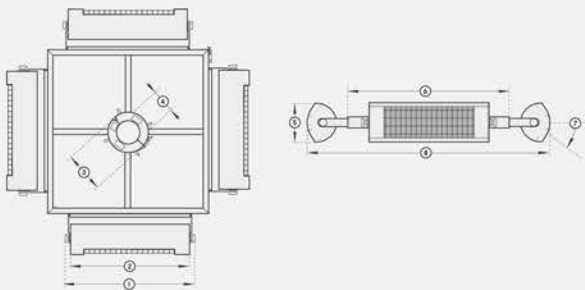

Abmessungen | dimensions

1. Masthalter mast bracket	Ø 160 mm
2. Breite width	444 mm
3. Gesamtbreite total width	483 mm
4. Mastaufnahme mast carrier	Ø 45 - 89 mm
5. Ausladung projection	377 mm
6. Gesamthöhe total height	144 mm
7. Kippbereich tilting range	30° einseitig unidirectional

Abmessungen | dimensions

1. Masthalter mast bracket	Ø 160 mm
2. Distanz distance	296 mm
3. Gesamtbreite total width	483 mm
4. Breite width	444 mm
5. Mastaufnahme mast carrier	Ø 45 - 89 mm

6. Gesamthöhe total height	144 mm
7. Kippbereich tilting range	30° einseitig unidirectional
8. Ausladung projection	600 mm

Stromanschluss | power connection

mit Hirschmannkupplung
zur sicheren Montage
230 V / IP 24
with Hirschmann coupling
for a safe installation
230 V / IP 24

Gewicht | weight

13 kg

beheizbare Fläche | heatable area

Abmessungen | dimensions

1. Gesamtbreite total width	483 mm	6. Distanz distance	600 mm
2. Breite width	444 mm	7. Kippbereich tilting range	30° einseitig unidirectional
3. Masthalter mast bracket	Ø 160 mm	8. Ausladung projection	903 mm
4. Mastaufnahme mast carrier	Ø 45 - 89 mm		
5. Gesamthöhe total height	144 mm		