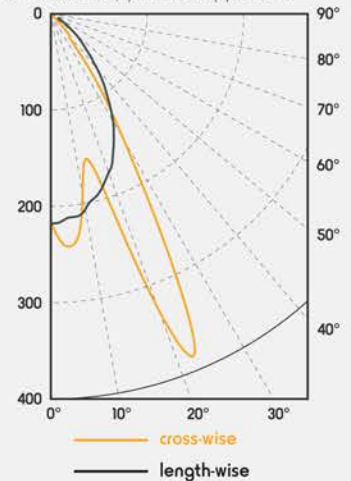

Wärmeleistung | thermal output

je Wärmestrahler | per heat application

Zubehör | accessories

Anschlussleitung für Hirschmann-Kupplung weiß
connection cable for Hirschmann coupling white

Länge | length	Art.-Nr. | item no.
2,5 m (3-adrig | 3-pin plug)	9100064
5 m (3-adrig | 3-pin plug)	9100043
10 m (3-adrig | 3-pin plug)	9100044

Adapterset für Mastmontage

adapter set for mast mounting

Durchmesser | diameter	Art.-Nr. | item no.
Ø 50 mm	9100313
Ø 60 mm	9100314
Ø 70 mm	9100315
Ø 80 mm	9100316
Ø 45 - 89 mm	9100338