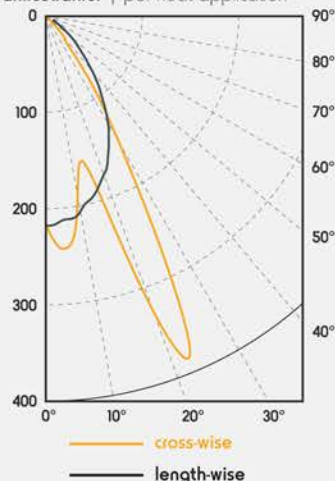

Wärmeleistung | thermal output

je Wärmestrahler | per heat application

Zubehör | accessories

Anschlussleitung für Hirschmann-Kupplung weiß
connection cable for Hirschmann coupling white

Länge | length	Art.-Nr. | item no.
2,5 m (3-adrig | 3-pin plug)	9100064
5 m (3-adrig | 3-pin plug)	9100043
10 m (3-adrig | 3-pin plug)	9100044

Adapterset für Mastmontage

adapter set for mast mounting

Durchmesser | diameter	Art.-Nr. | item no.
Ø 50 mm	9100313
Ø 60 mm	9100314
Ø 70 mm	9100315
Ø 80 mm	9100316
Ø 45 - 89 mm	9100338