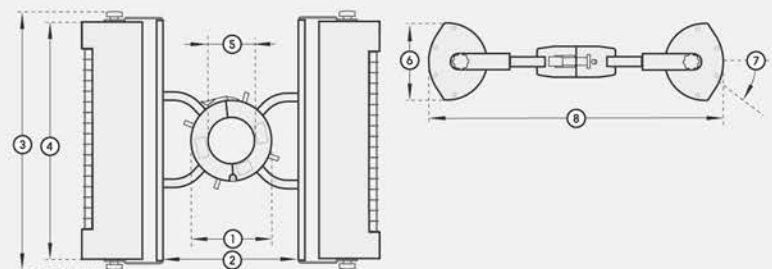

mit Hirschmannkupplung
zur sicheren Montage
230 V / IP 24
with Hirschmann coupling
for a safe installation
230 V / IP 24

Gewicht | weight

5,8 kg

beheizbare Fläche | heatable area

montageabhängig | depending on installation

Abmessungen | dimensions

1. Masthalter mast bracket	Ø 160 mm
2. Distanz distance	296 mm
3. Gesamtbreite total width	483 mm
4. Breite width	444 mm
5. Mastaufnahme mast carrier	Ø 45 - 89 mm

6. Gesamthöhe total height	144 mm
7. Kippbereich tilting range	30° einseitig unidirectional
8. Ausladung projection	600 mm