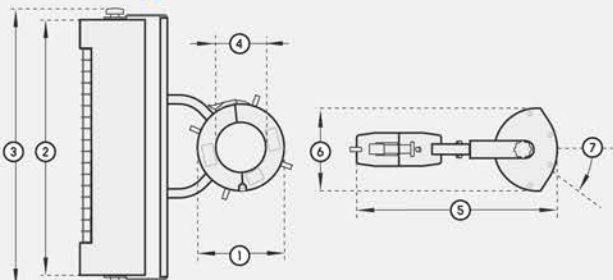

Stromanschluss | power connection

mit Hirschmannkupplung
zur sicheren Montage
230 V / IP 24
with Hirschmann coupling
for a safe installation
230 V / IP 24

Gewicht | weight

3,76 kg

beheizbare Fläche | heatable area

montageabhängig | depending on installation

Packungsinhalt | package contents

1x SOLAMAGIC 1400 mit Masthalterung
1x Betriebs-/ Montageanleitung
1x SOLAMAGIC 1400 with mast bracket
1x instruction manual

Abmessungen | dimensions

1. Masthalter mast bracket	Ø 160 mm
2. Breite width	444 mm
3. Gesamtbreite total width	483 mm
4. Mastaufnahme mast carrier	Ø 45 - 89 mm
5. Ausladung projection	377 mm
6. Gesamthöhe total height	144 mm
7. Kippbereich tilting range	30° einseitig unidirectional

Abmessungen | dimensions

1. Gesamtbreite total width	483 mm	6. Distanz distance	600 mm
2. Breite width	444 mm	7. Kippbereich tilting range	30° einseitig unidirectional
3. Masthalter mast bracket	Ø 160 mm	8. Ausladung projection	903 mm
4. Mastaufnahme mast carrier	Ø 45 - 89 mm		
5. Gesamthöhe total height	144 mm		