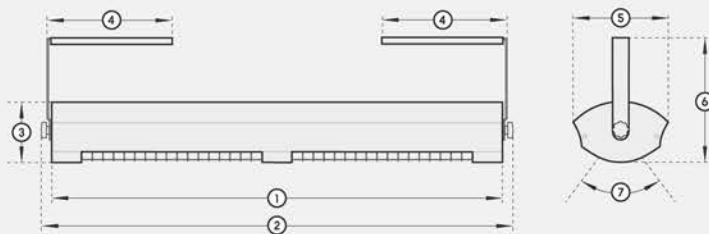

**SOLAMAGIC 2800 für Deckenmontage
SOLAMAGIC 2800 for ceiling mounting**

● titan titanium	9100307
○ weiß white	9100308
● nano-anthrazit nano-anthracite	9100470

**SOLAMAGIC 4000 für Wand- oder Deckenmontage
SOLAMAGIC 4000 for wall or ceiling mounting**

Abmessungen | dimensions

1. Länge length	829 mm
2. Gesamtlänge total length	866 mm
3. Höhe height	110 mm
4. Bügellänge bracket length	225 mm
5. Breite width	176 mm

6. Gesamthöhe total height	230 mm
mit Deckenabhängung with ceiling suspension	L=500 mm
(andere Längen auf Anfrage other lengths on request)	
7. Kippbereich tilting range	+/- 30°