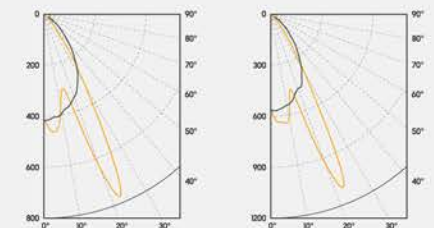

Wärmeleistung | thermal output

2800 Watt | watts

4000 Watt | watts

— cross-wise
— length-wise

Zubehör | accessories

Wand-/Deckenhalterung | wall and ceiling bracket
2x erforderlich | 2x necessary

Seite | page 89

Tragrohrhalterung | supporting tube attachment
2x erforderlich | 2x necessary

Seite | page 91